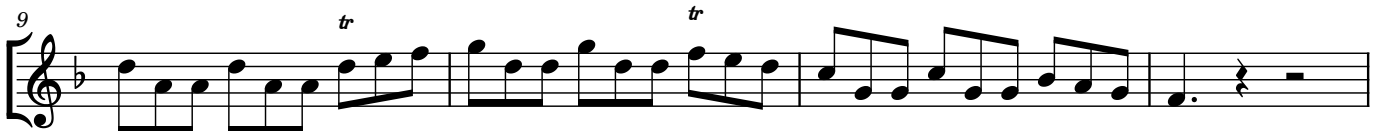

Sonata in D Minor

Michael Koropisz

Allegro

(♩ = 200)

Grave

(♩ = 60)

Allegro

(♩ = 120)